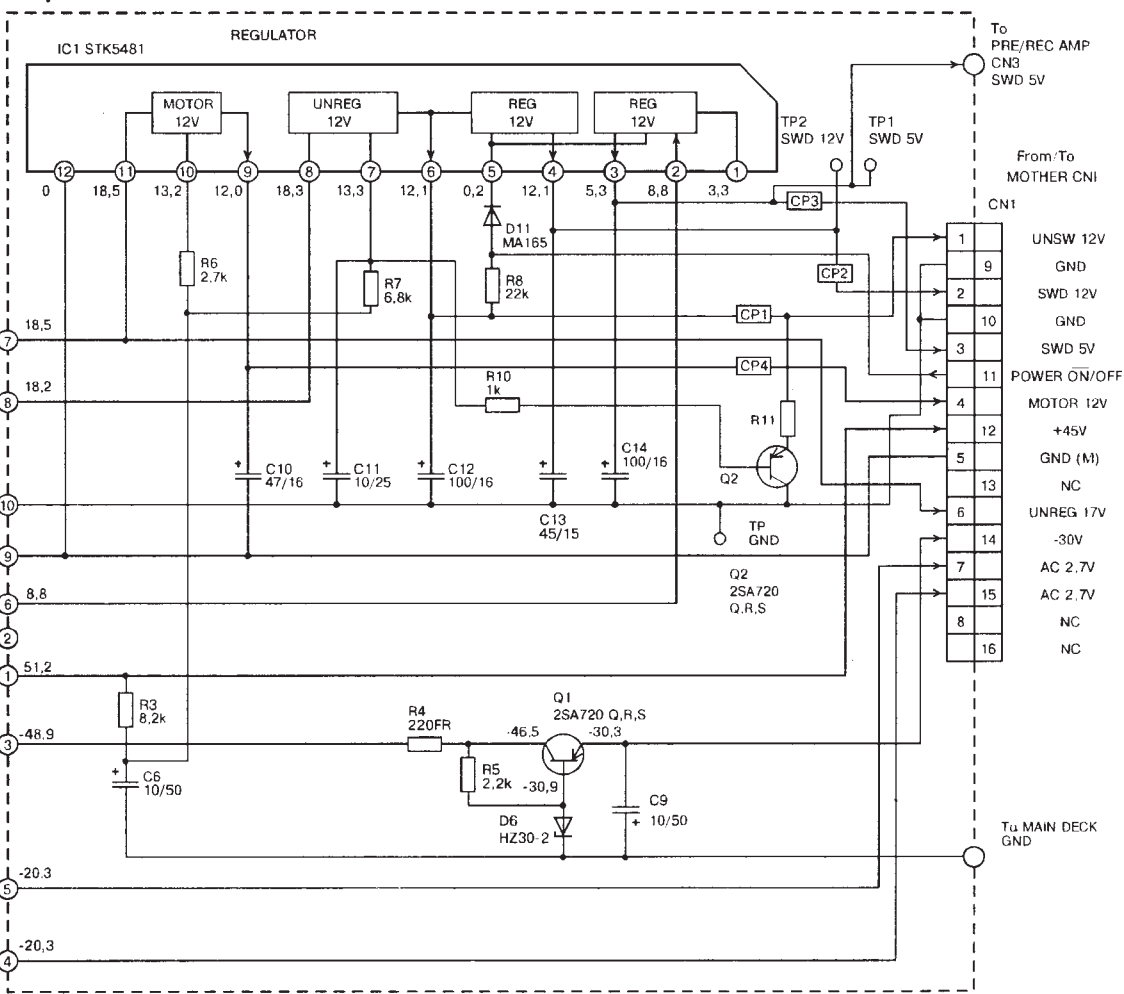

### Трансформаторный блок

а)

### Стабилизатор напряжения

б)

Принципиальные схемы источника питания видеомagnитофона НR-170EE: трансформаторного блока (а) и блока стабилизаторов напряжения (б)